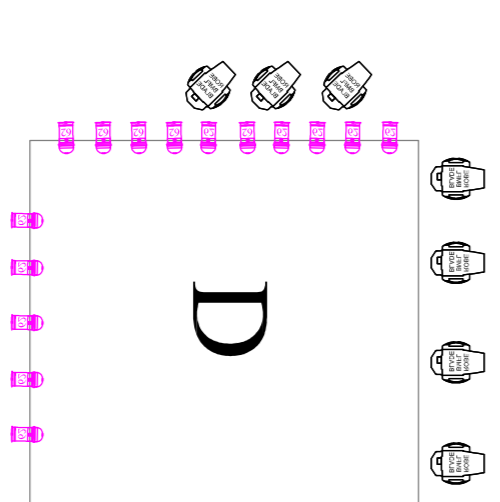

	N°43 - DTS WONDER 1200
	N°38 - MAC VIPER PERFORMANCE
	N°35 - ROBE BMFL BLADE
	N°110 - PAR 64 CP62
	N°12 - BLINDER 4 DMX
	N°1 - FOLLOW SPOT 2.5 kW

D - TORRI LUCI (PALCO/SALA)

7 Dirette
6 Canali dimmer 5 kw
2 dmx

5 Dirette
1 Diretta per segui 2.5 kw
6 Canali dimmer 5 kw
2 dmx

1 Diretta consolle

7 Dirette
6 Canali dimmer 5 kw
2 dmx

5 Dirette
1 Diretta per segui 2.5 kw
6 Canali dimmer 5 kw
2 dmx