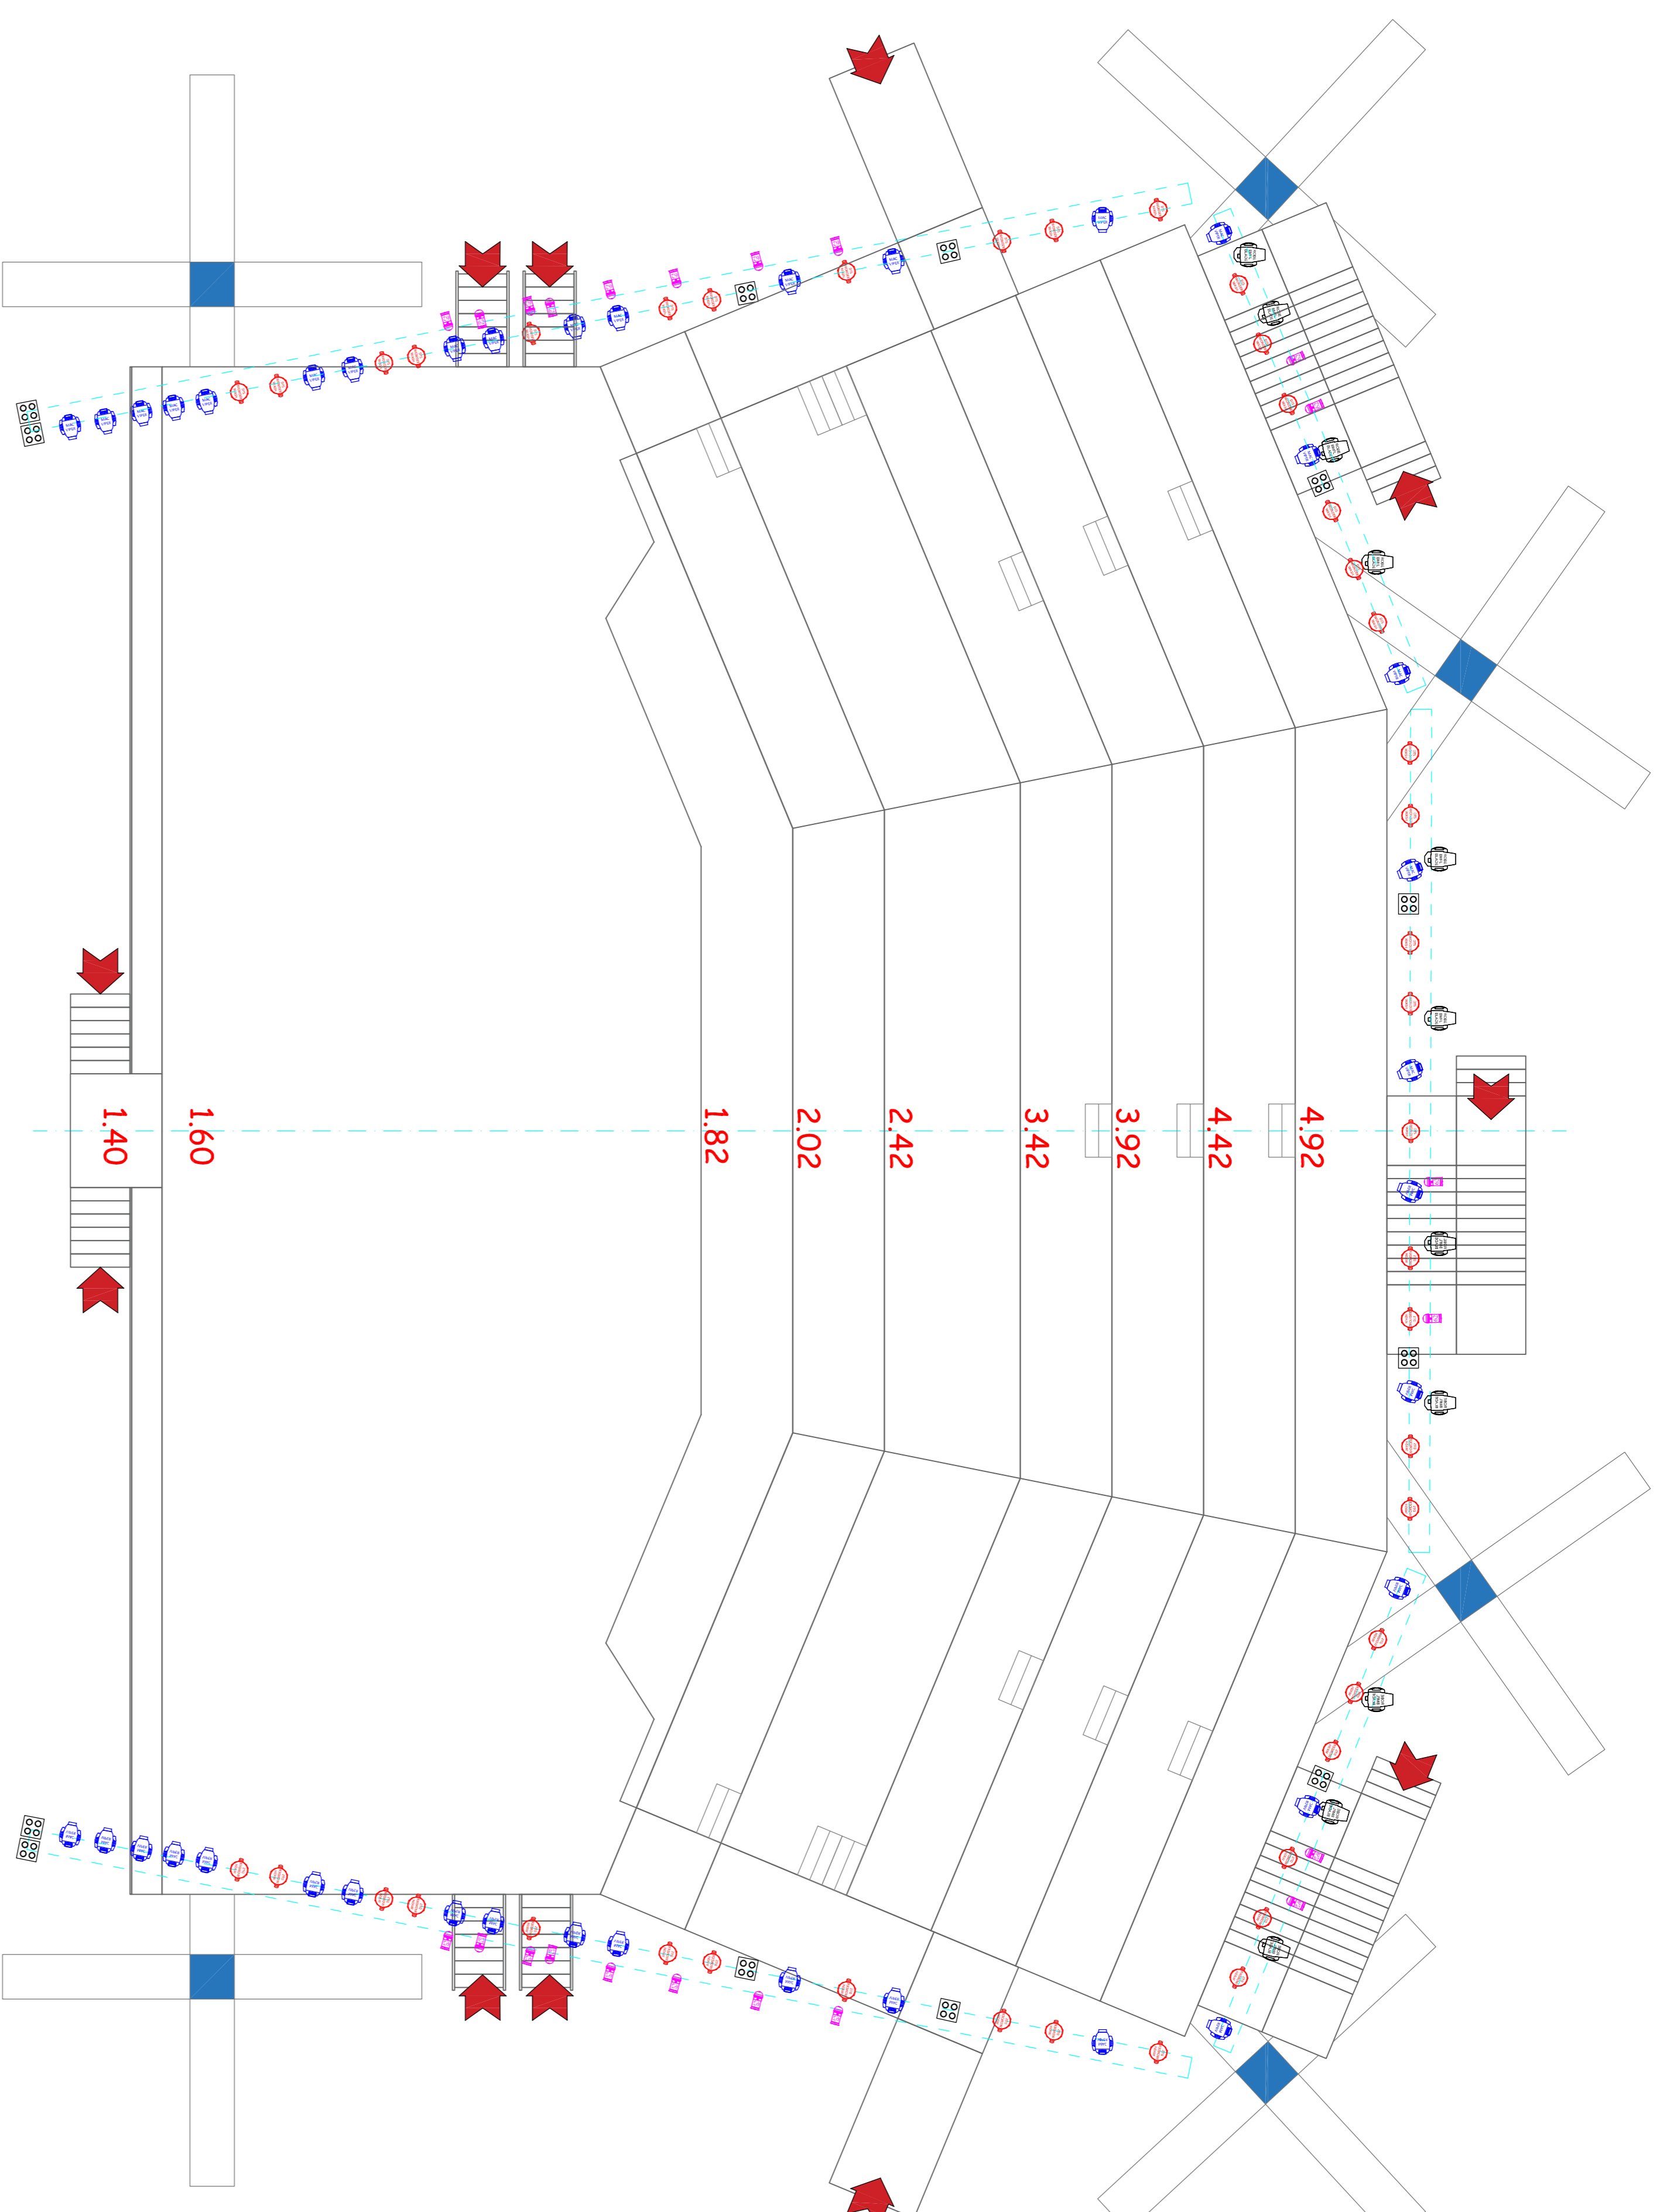

TEATRO DI SAN CARLO

FONDAZIONE
DIREZIONE DEGLI ALLESTIMENTI SCENICI

PIAZZA DEL PLEBISCITO
SPETTACOLI LUGLIO 2021

TAVOLA	05
PIANTA LUCI OPERA IN FORMA DI CONCERTO	
RAPPORTO	1:100

Napoli 15 03 2021

MATERIALI ELETTRICI

	N°43 - DTS WONDER 1200
	N°38 - MAC VIPER PERFORMANCE
	N°35 - ROBE BMFL BLADE
	N°110 - PAR 64 CP62
	N°12 - BLINDER 4 DMX
	N°1 - FOLLOW SPOT 2.5 kW

D - TORRI LUCI (PALCO/SALA)

7 Dirette
6 Canali dimmer 5 kw
2 dmx

5 Dirette
1 Diretta per segui 2.5 kw
6 Canali dimmer 5 kw
2 dmx

1 Diretta consolle

7 Dirette
6 Canali dimmer 5 kw
2 dmx

5 Dirette
1 Diretta per segui 2.5 kw
6 Canali dimmer 5 kw
2 dmx