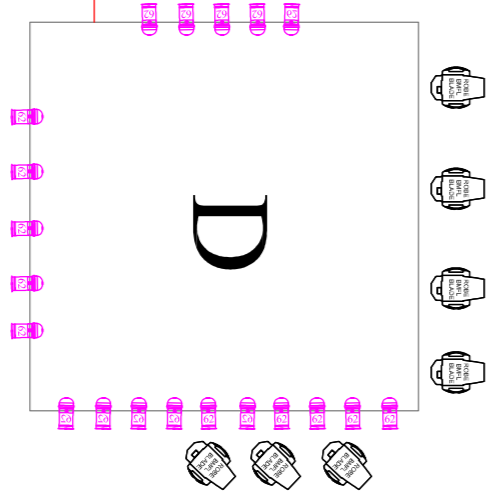

TEATRO DI SAN CARLO

FONDAZIONE
DIREZIONE DEGLI ALLESTIMENTI SCENICI

PIAZZA DEL PLEBISCITO
SPETTACOLI LUGLIO 2021

TAVOLA	05
PIANTA LUCI OPERA IN FORMA DI CONCERTO	
RAPPORTO	1:100

Napoli 15 03 2021

MATERIALI ELETTRICI

	N°43 - DTS WONDER 1200
	N°38 - MAC VIPER PERFORMANCE
	N°35 - ROBE BMFL BLADE
	N°110 - PAR 64 CP62
	N°12 - BLINDER 4 DMX
	N°1 - FOLLOW SPOT 2.5 kW

D - TORRI LUCI (PALCO/SALA)

7 Dirette
6 Canali dimmer 5 kw
2 dmx

5 Dirette
1 Diretta per segui 2.5 kw
6 Canali dimmer 5 kw
2 dmx

1 Diretta consolle

7 Dirette
6 Canali dimmer 5 kw
2 dmx

5 Dirette
1 Diretta per segui 2.5 kw
6 Canali dimmer 5 kw
2 dmx