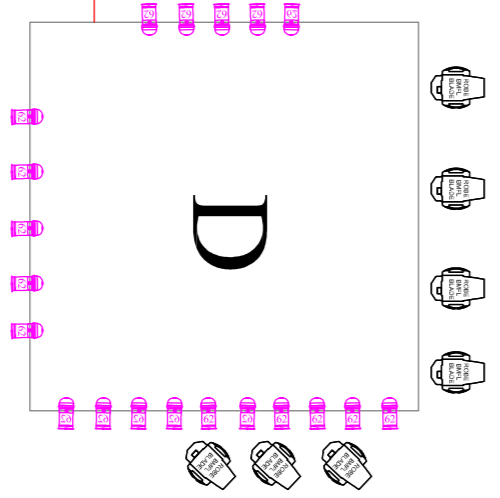

# TEATRO DI SAN CARLO

FONDAZIONE  
DIREZIONE DEGLI ALLESTIMENTI SCENICI

PIAZZA DEL PLEBISCITO  
SPETTACOLI LUGLIO 2021

TAVOLA 05bis

PIANTA LUCI  
BALLETTTO

RAPPORTO 1:100

Napoli 15 03 2021

## MATERIALI ELETTRICI

	N°43 - DTS WONDER 1200
	N°38 - MAC VIPER PERFORMANCE
	N°35 - ROBE BMFL BLADE
	N°110 - PAR 64 CP62
	N°12 - BLINDER 4 DMX
	N°2 - FOLLOW SPOT 2.5 kW

## D - TORRI LUCI (PALCO/SALA)

7 Dirette  
6 Canali dimmer 5 kw  
2 dmx

5 Dirette  
1 Diretta per segui 2.5 kw  
6 Canali dimmer 5 kw  
2 dmx

1 Diretta consolle

7 Dirette  
6 Canali dimmer 5 kw  
2 dmx

5 Dirette  
1 Diretta per segui 2.5 kw  
6 Canali dimmer 5 kw  
2 dmx