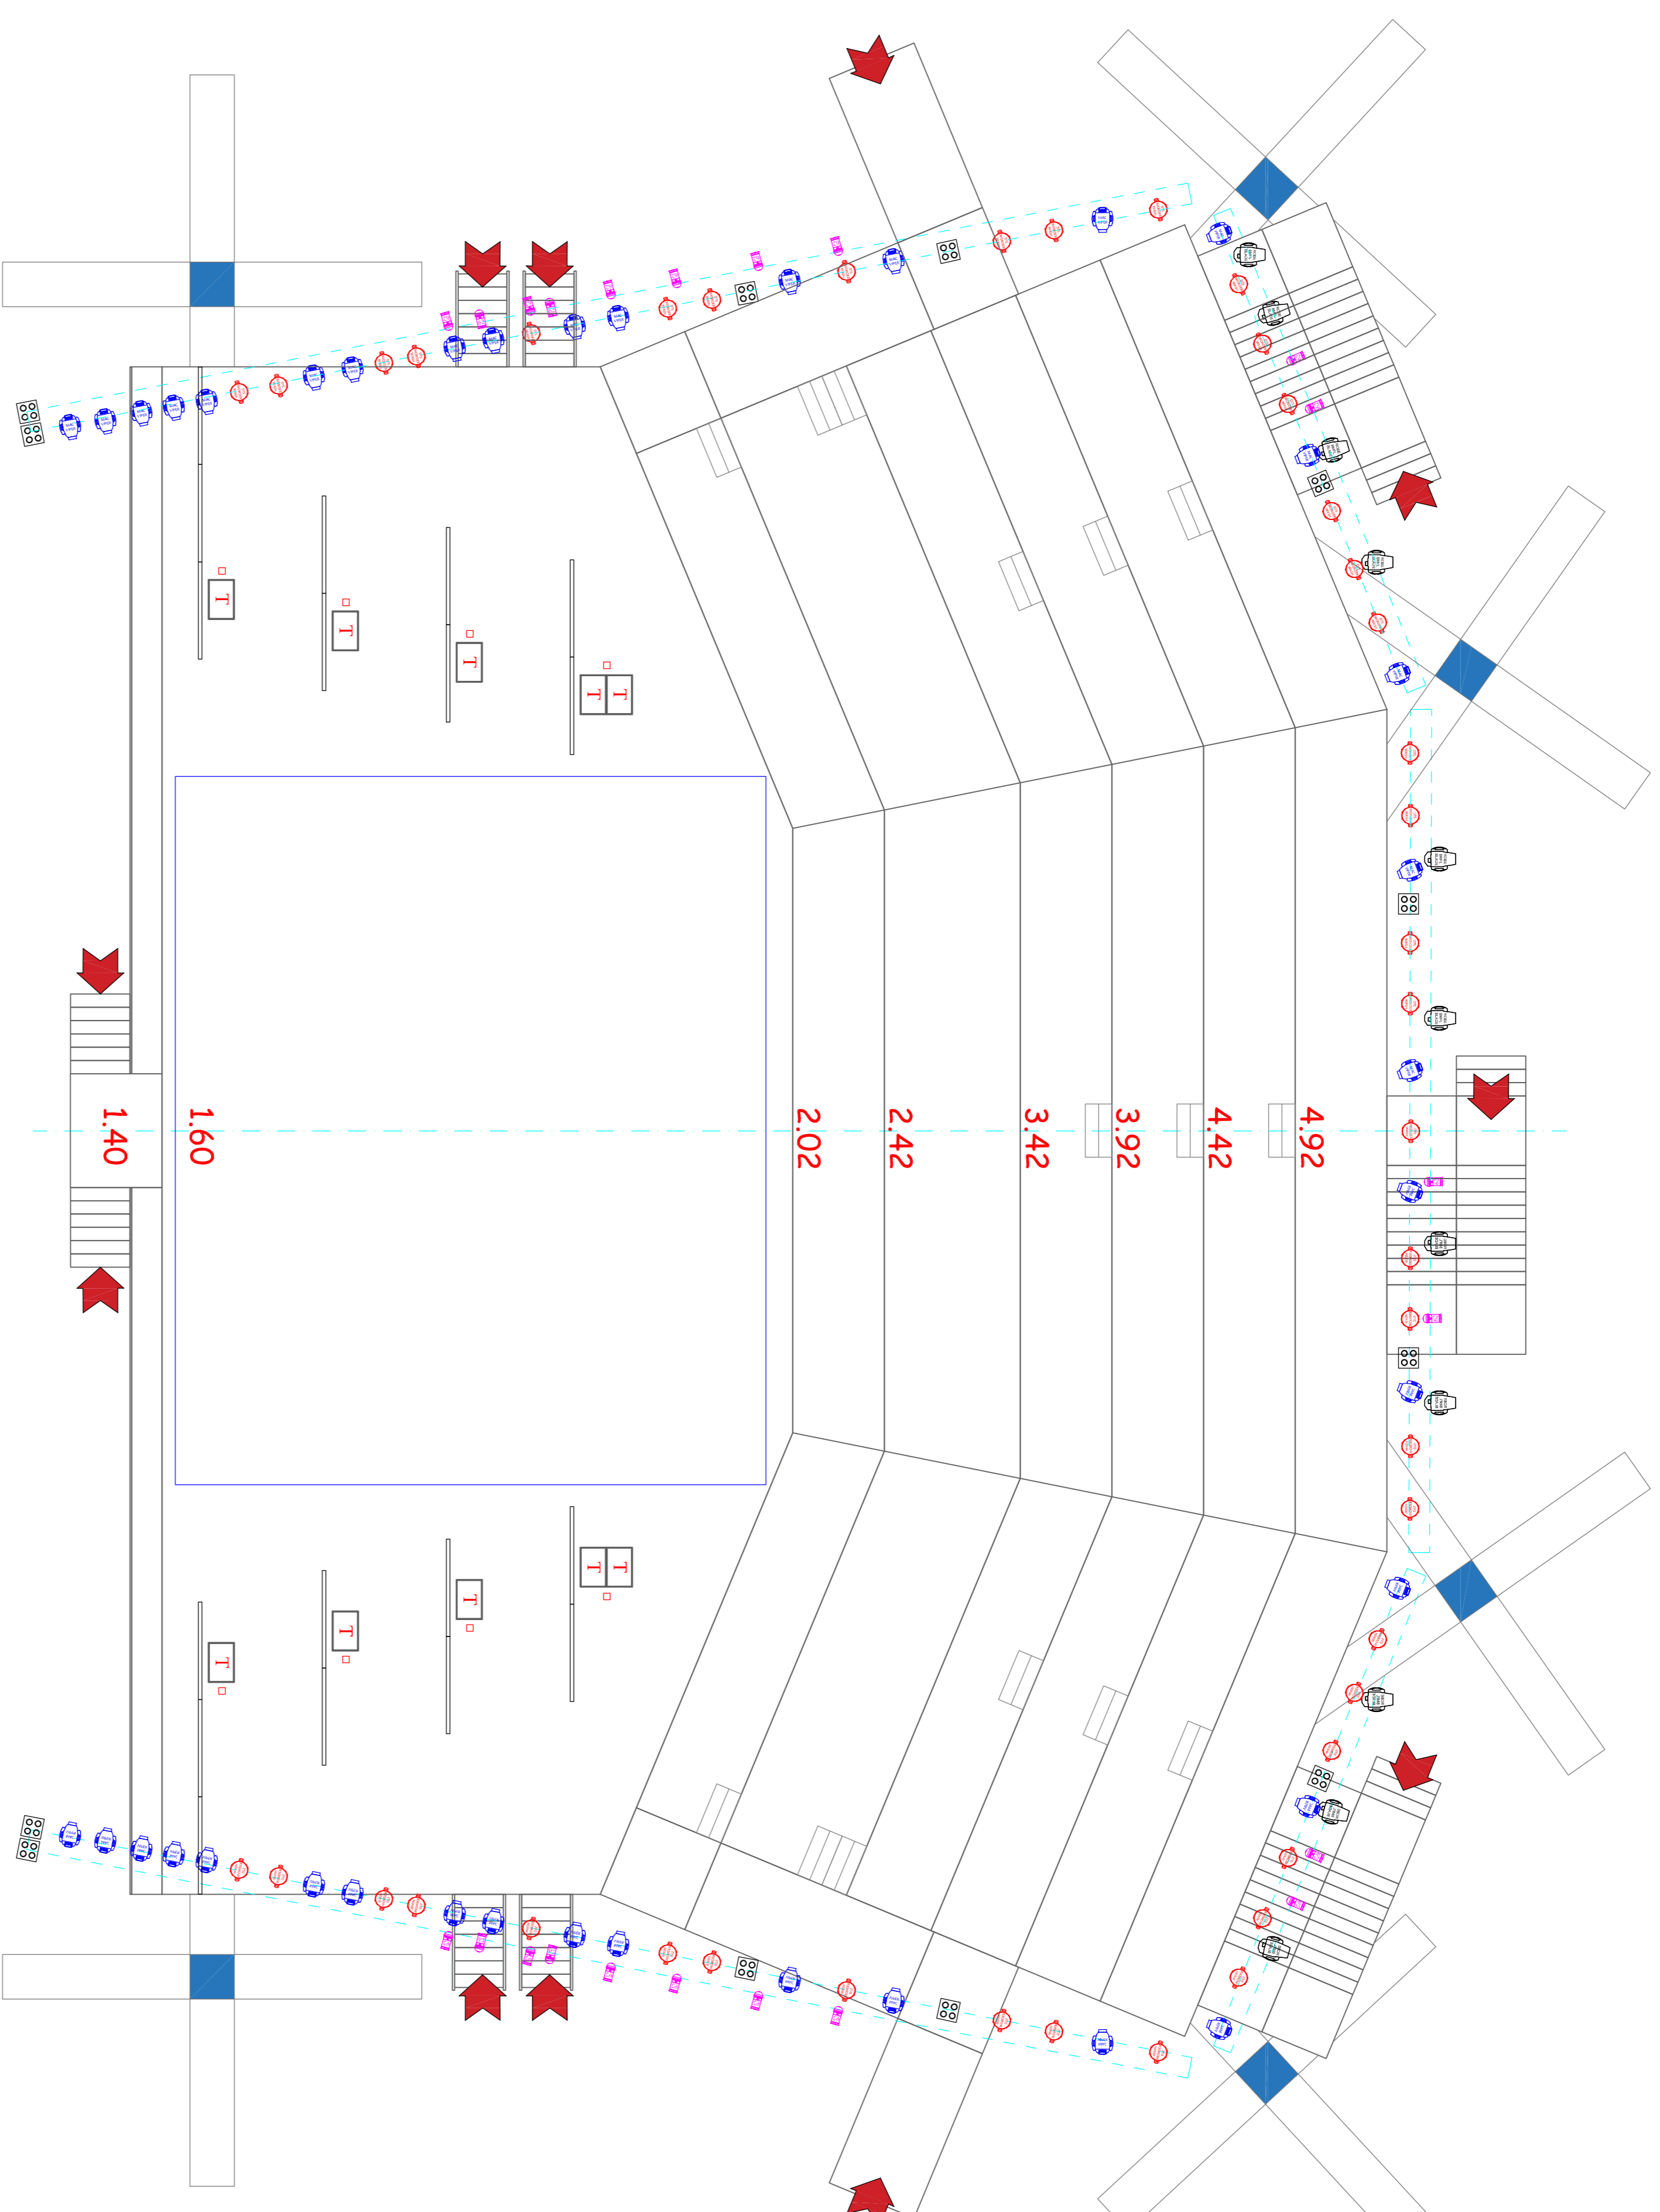

# TEATRO DI SAN CARLO

FONDAZIONE  
DIREZIONE DEGLI ALLESTIMENTI SCENICI

PIAZZA DEL PLEBISCITO  
SPETTACOLI LUGLIO 2021

TAVOLA 05bis

PIANTA LUCI  
BALLETTTO

RAPPORTO 1:100

Napoli 15 03 2021

## MATERIALI ELETTRICI

	N°43 - DTS WONDER 1200
	N°38 - MAC VIPER PERFORMANCE
	N°35 - ROBE BMFL BLADE
	N°110 - PAR 64 CP62
	N°12 - BLINDER 4 DMX
	N°2 - FOLLOW SPOT 2.5 kW

## D - TORRI LUCI (PALCO/SALA)

7 Dirette  
6 Canali dimmer 5 kw  
2 dmx

5 Dirette  
1 Diretta per segui 2.5 kw  
6 Canali dimmer 5 kw  
2 dmx

1 Diretta consolle

7 Dirette  
6 Canali dimmer 5 kw  
2 dmx

5 Dirette  
1 Diretta per segui 2.5 kw  
6 Canali dimmer 5 kw  
2 dmx