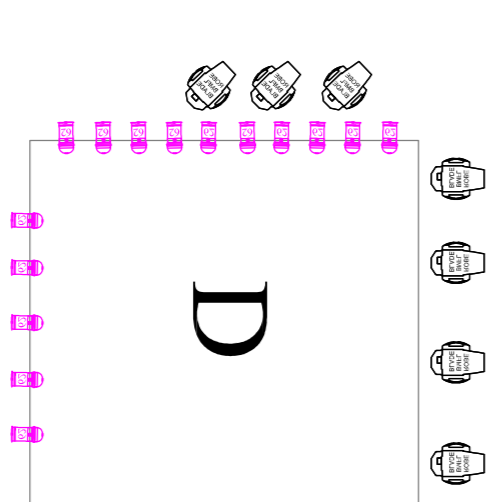

## D - TORRI LUCI (PALCO/SALA)

7 Dirette  
6 Canali dimmer 5 kw  
2 dmx

5 Dirette  
1 Diretta per segui 2.5 kw  
6 Canali dimmer 5 kw  
2 dmx

1 Diretta consolle

7 Dirette  
6 Canali dimmer 5 kw  
2 dmx

5 Dirette  
1 Diretta per segui 2.5 kw  
6 Canali dimmer 5 kw  
2 dmx