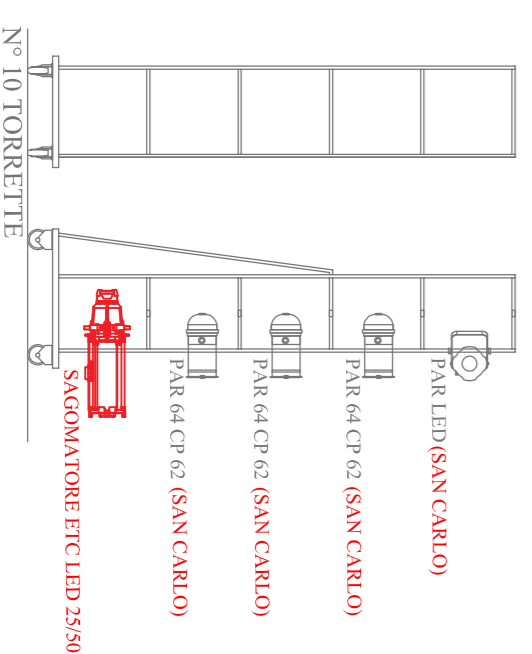

# TEATRO DI SAN CARLO

FONDAZIONE  
DIREZIONE DEGLI ALLESTIMENTI SCENICI

PIAZZA DEL PLEBISCITO  
SPETTACOLI LUGLIO 2021

TAVOLA 05bis

PIANTA LUCI  
BALLETTTO

RAPPORTO 1:100

Napoli 15 03 2021

## MATERIALI ELETTRICI

	N°43 - DTS WONDER 1200
	N°38 - MAC VIPER PERFORMANCE
	N°35 - ROBE BMFL BLADE
	N°110 - PAR 64 CP62
	N°12 - BLINDER 4 DMX
	N°2 - FOLLOW SPOT 2.5 kW

## D - TORRI LUCI (PALCO/SALA)

7 Dirette  
6 Canali dimmer 5 kw  
2 dmx

5 Dirette  
1 Diretta per segui 2.5 kw  
6 Canali dimmer 5 kw  
2 dmx

1 Diretta consolle

7 Dirette  
6 Canali dimmer 5 kw  
2 dmx

5 Dirette  
1 Diretta per segui 2.5 kw  
6 Canali dimmer 5 kw  
2 dmx